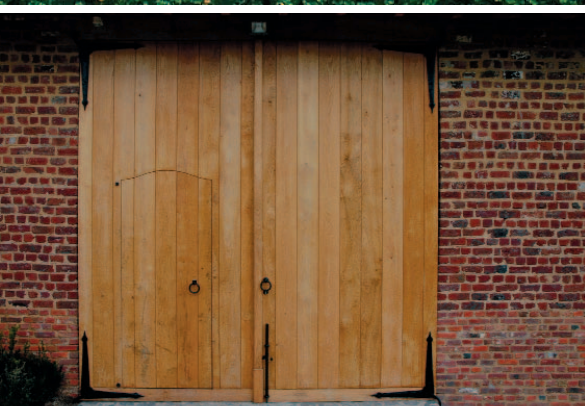

n.v. L.A. RAMEN LANSSSENS

RAMEN - DEUREN - POORTEN
HOUT - ALUMINIUM - PVC

E-mail: ferdy@laramen.be

Deze voorname achttiende-eeuwse Brabantse hoeve werd op een eigentijdse kunstzinnige wijze verbouwd met aandacht voor de zichten van binnenuit op het glooiende landschap. **Ramen Lanssens** tekende voor de verschillende raamtypes in de diverse materialen. Klassiek geprofileerde ramen in de oude voorgevel, speelse ijzeren miniatuur raampjes en grote ijzeren raampoorten in de zijgevels en bijgebouwen, voorzien van stoere volle ongeschilderde houten luiken. Ook de uiterst strakke zwarte aluminium ramen van de indrukwekkende achtergevel zijn van de hand van **Ramen Lanssens**.

Een zeer geslaagde verbouwing met een knap staaltje vakmanschap van deze allround ramenmaker.