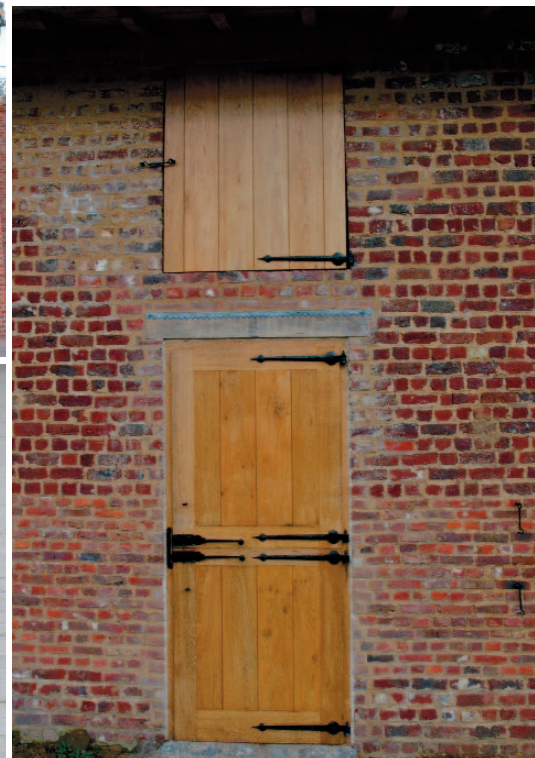

n.v. L.A. RAMEN LANSSSENS

RAMEN - DEUREN - POORTEN
HOUT - ALUMINIUM - PVC

E-mail: ferdy@laramen.be

Deze voorname achttiende-eeuwse Brabantse hoeve werd op een eigentijdse kunstzinnige wijze verbouwd met aandacht voor de zichten van binnenuit op het glooiende landschap. **Ramen Lanssens** tekende voor de verschillende raamtypes in de diverse materialen. Klassiek geprofileerde ramen in de oude voorgevel, speelse ijzeren miniatuur raampjes en grote ijzeren raampoorten in de zijgevels en bijgebouwen, voorzien van stoere volle ongeschilderde houten luiken. Ook de uiterst strakke zwarte aluminium ramen van de indrukwekkende achtergevel zijn van de hand van **Ramen Lanssens**.

Een zeer geslaagde verbouwing met een knap staaltje vakmanschap van deze allround ramenmaker.